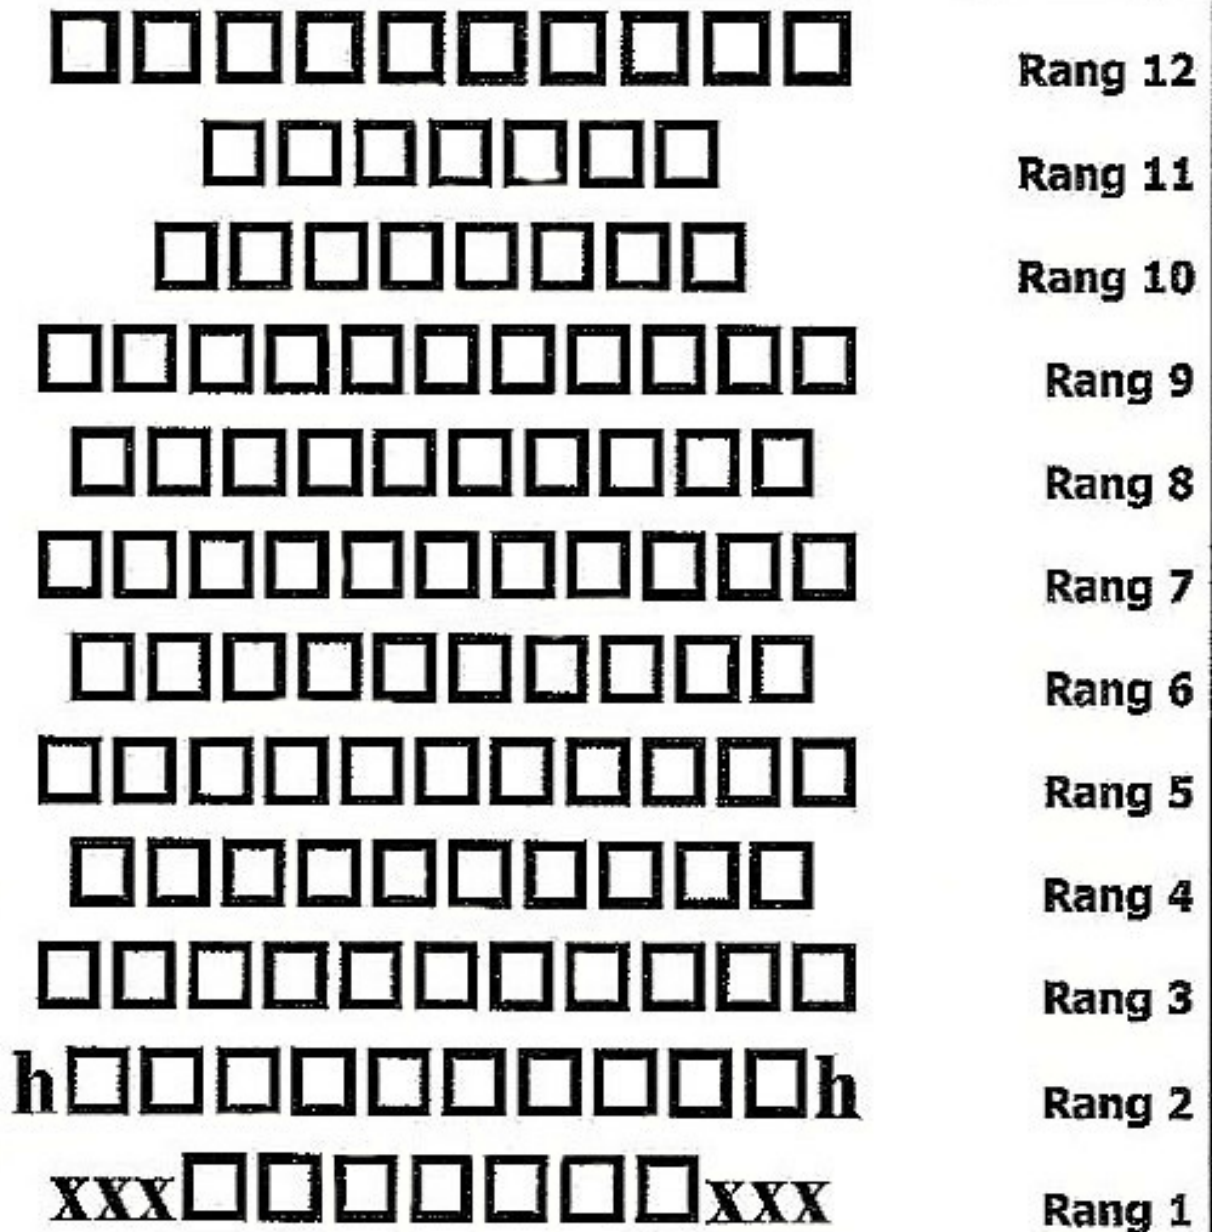

THEATRE LES SALONS

PARTERRE : 116 PLACES (+2X3 chaises)

Entrée

SCÈNE